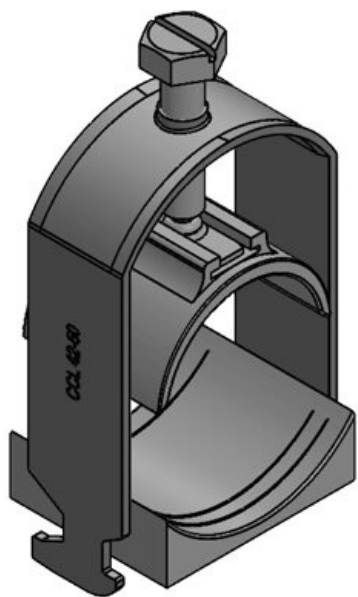

También disponible: conjunto consistente en [clips de pantalla EMC del tipo LFC](#) y [bridas para cables CCL](#) para fijación del cable.

RoHS
compliant

REACH
COMPLIANCE

Especificaciones

Material	Acero galvanizado con baño de zinc
Propiedades	A prueba de vibración
Opciones de montaje	Sujeción

Ref.	32001	Rango de	12 - 19 mm
EAN	4251269323	sujeción	
	584	Rango de	1 x 12 - 19
Unidad de	25	sujeción	mm
embalaje			
Largo	24 mm		
Ancho	22 mm		
Altura	36 mm		
Altura de	56,7 mm		
montaje			

Ref.	32002	Rango de	18 - 23 mm
EAN	4251269323	sujeción	
	591	Rango de	1 x 18 - 23
Unidad de	25	sujeción	mm
embalaje			
Largo	24 mm		
Ancho	26 mm		
Altura	38 mm		
Altura de	62 mm		
montaje			

Ref.	32003	Rango de	22 - 32 mm
EAN	4251269323	sujeción	
	607	Rango de	1 x 22 - 32
Unidad de	25	sujeción	mm
embalaje			
Largo	24 mm		
Ancho	38 mm		
Altura	52 mm		
Altura de	72 mm		
montaje			

Ref.	32004	Rango de	30 - 38 mm
EAN	4251269323	sujeción	
	614	Rango de	1 x 30 - 38
Unidad de	25	sujeción	mm
embalaje			
Largo	24 mm		
Ancho	44 mm		
Altura	62 mm		
Altura de	78 mm		
montaje			

Ref.	32005	Rango de	38 - 42 mm
EAN	4251269323	sujeción	
	621	Rango de	1 x 38 - 42
Unidad de	25	sujeción	mm
embalaje			
Largo	24 mm		
Ancho	48 mm		
Altura	67 mm		
Altura de	82 mm		
montaje			

Ref.	32006	Rango de	42 - 50 mm
EAN	4251269323	sujeción	
	638	Rango de	1 x 42 - 50
Unidad de	25	sujeción	mm
embalaje			
Largo	24 mm		
Ancho	55 mm		
Altura	83 mm		
Altura de	101 mm		
montaje			